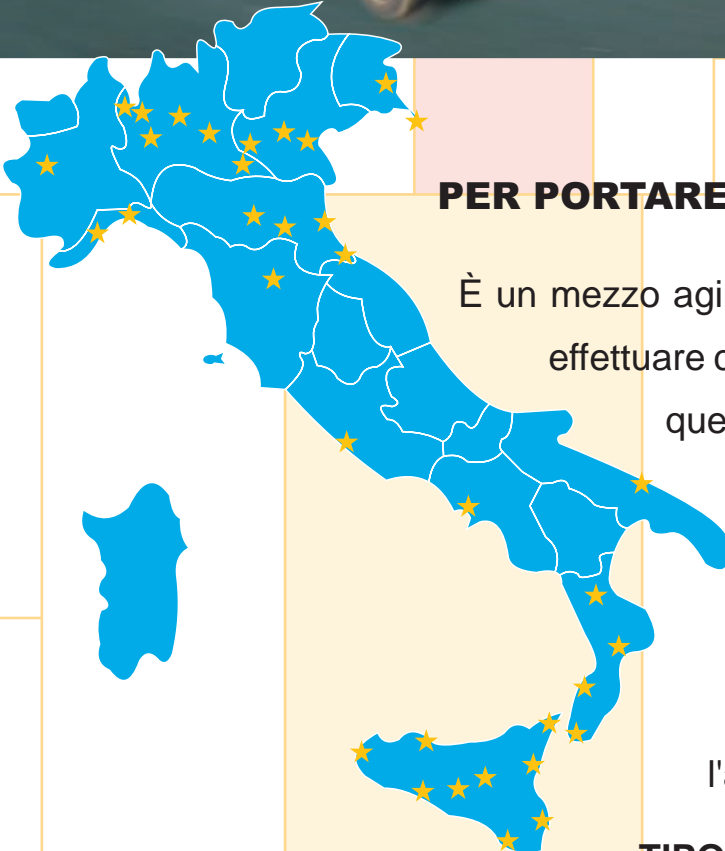

CITY BANNER

PER PORTARE IL VOSTRO MESSAGGIO NEL VIVO DELLA CITTA'!

È un mezzo agile e compatto, **tipo CityMoving**, in grado di effettuare consegne nei centri cittadini, Z.T.L. incluse. Per questo motivo viene impiegato per campagne che privilegiano una diffusione del messaggio in ambito urbano o comunque locale. Viene decorato con una grafica della dimensione 2mx1m, su una o entrambe le pareti laterali. Può essere combinato con l'allestimento **B-Side**

TIPOLOGIE

- Furgoni fino a 4 m di lunghezza
- Camioncini con cassa da 4 a 5 m di lunghezza

CIRCUITI

- Le principali città italiane
- Circuiti regionali in Lombardia, Liguria, Emilia Romagna, Sicilia ed altre regioni a breve